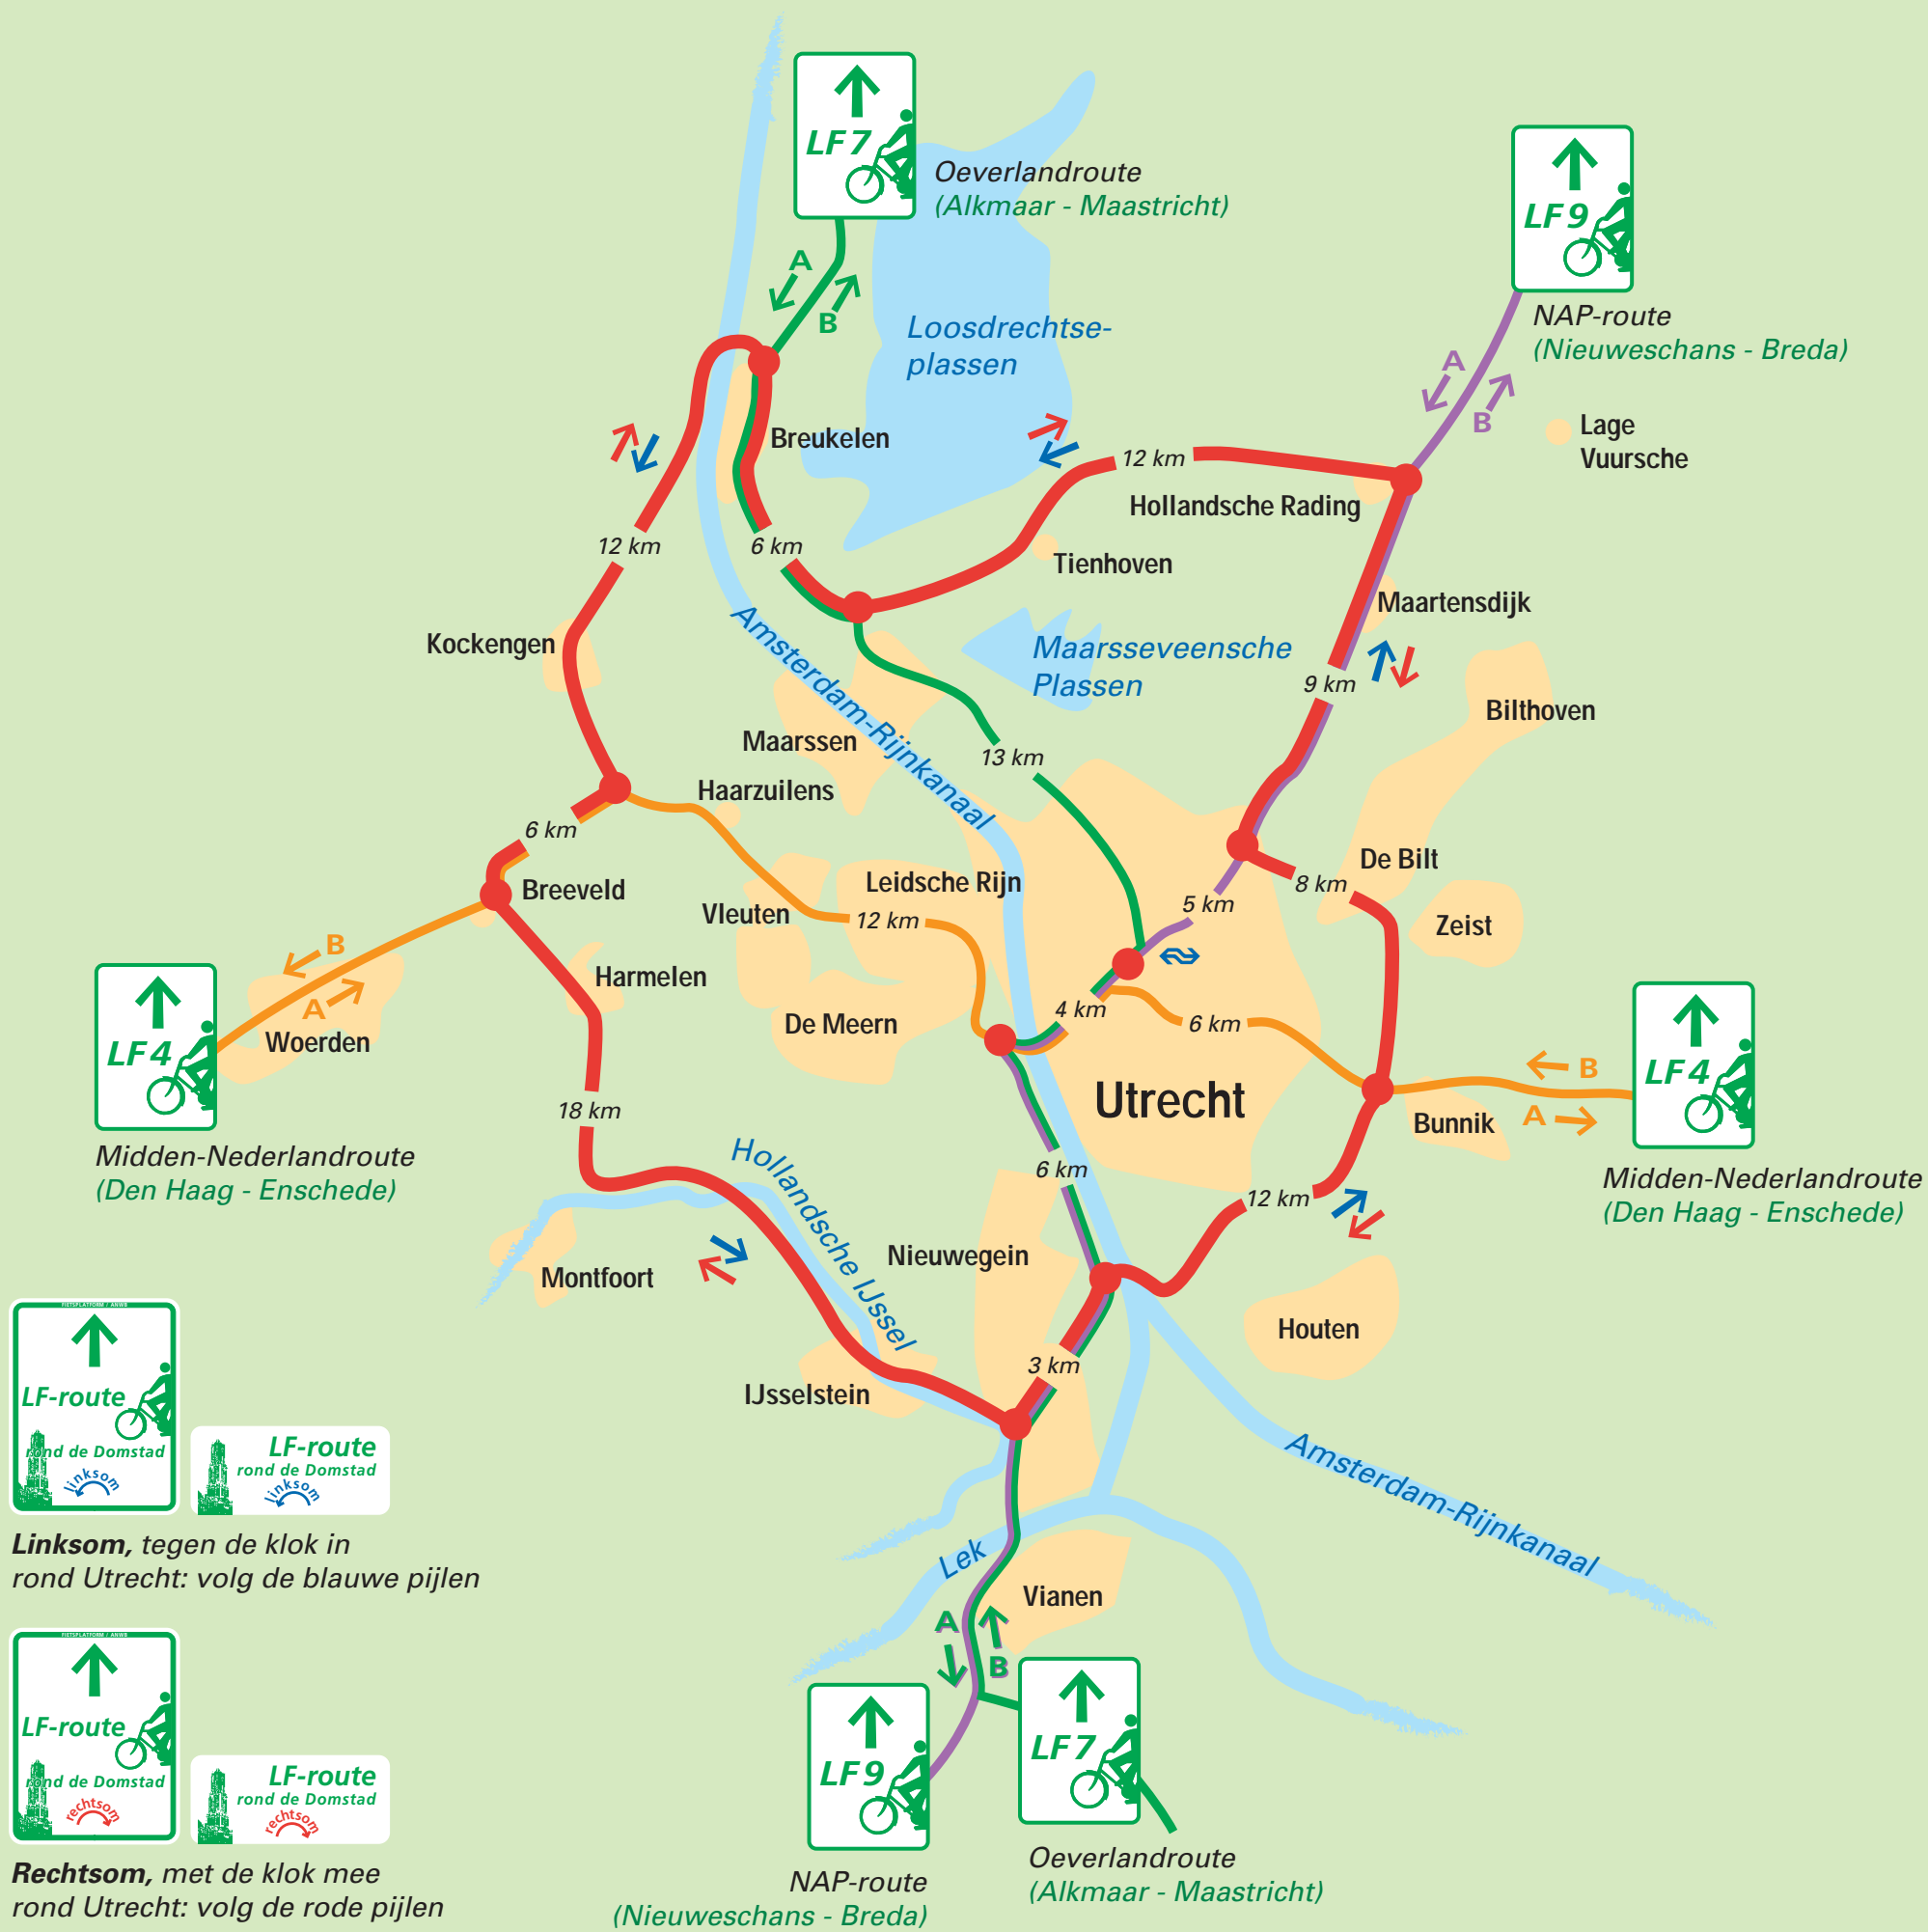

Informatie LF-routes rondom Utrecht

Linksom, tegen de klok in rond Utrecht: volg de blauwe pijlen

Rechtsom, met de klok mee rond Utrecht: volg de rode pijlen

U nadert een LF-kruispunt. In en rond de stad Utrecht kunt u via het netwerk van LF-routes (Landelijke Fietsroutes) verschillende fietstochten maken. LF-route fietsers kunnen kiezen voor een route door de stad of een route om de stad heen.

LF-routes zijn in twee richtingen bewegwijzerd. Dit bord helpt u bij het bepalen van uw route. Nabij alle

LF-kruispunten treft u eenzelfde bord dat u kunt raadplegen voor het vervolg van uw route.

Van de LF-routes zijn routegidsen verkrijgbaar bij o.a. ANWB en VVV. Voor meer informatie over gidsen en het netwerk van LF-routes surf u naar www.fietsplatform.nl.

LF-kruispunt

over ± meter